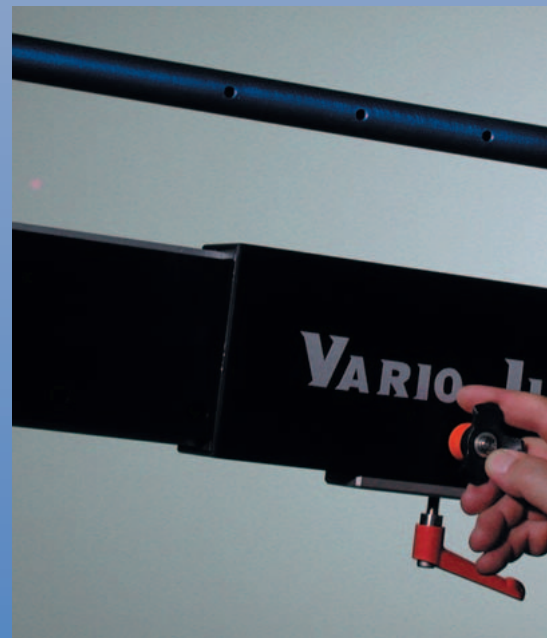

Vario Jib System

Telescopic arms on both sides make the Vario Jib a universal piece of equipment for many shots.

The max. payload is 80 kg/176 lbs., despite its compact design and weight of only 22 kg/48lbs.

Die **beidseitig teleskopierbaren Arme** machen aus dem Vario Jib ein universell einsetzbares Gerät für viele Aufnahmen.

Die max. Traglast beträgt 80 kg. Dabei ist der Vario Jib äußerst kompakt und wiegt lediglich 22 kg.

A pan and tilt brake with integrated friction comes with the Vario Jib.

Eine integrierte Schwenk- und Neigebremse mit Friktion sind Standard beim Vario Jib.

*The Vario Jib can be operated manually or electrically.
The ground platform or running board bracket offer enough space for operation.*

Ergonomie, **einfache Handhabung** und **schnell** verantwortungsvolle Arbeit am Set.

The Vario Jib is a Jib arm and light crane in one.

Der Vario Jib ist Jib Arm und Leichtkran in einem.

The **Multi-Rig** allows the adjustment of the Euromount in all possible angles.
 Der **Multi-Rig** ermöglicht die Einstellung des Euroadapters in allen Achsen.