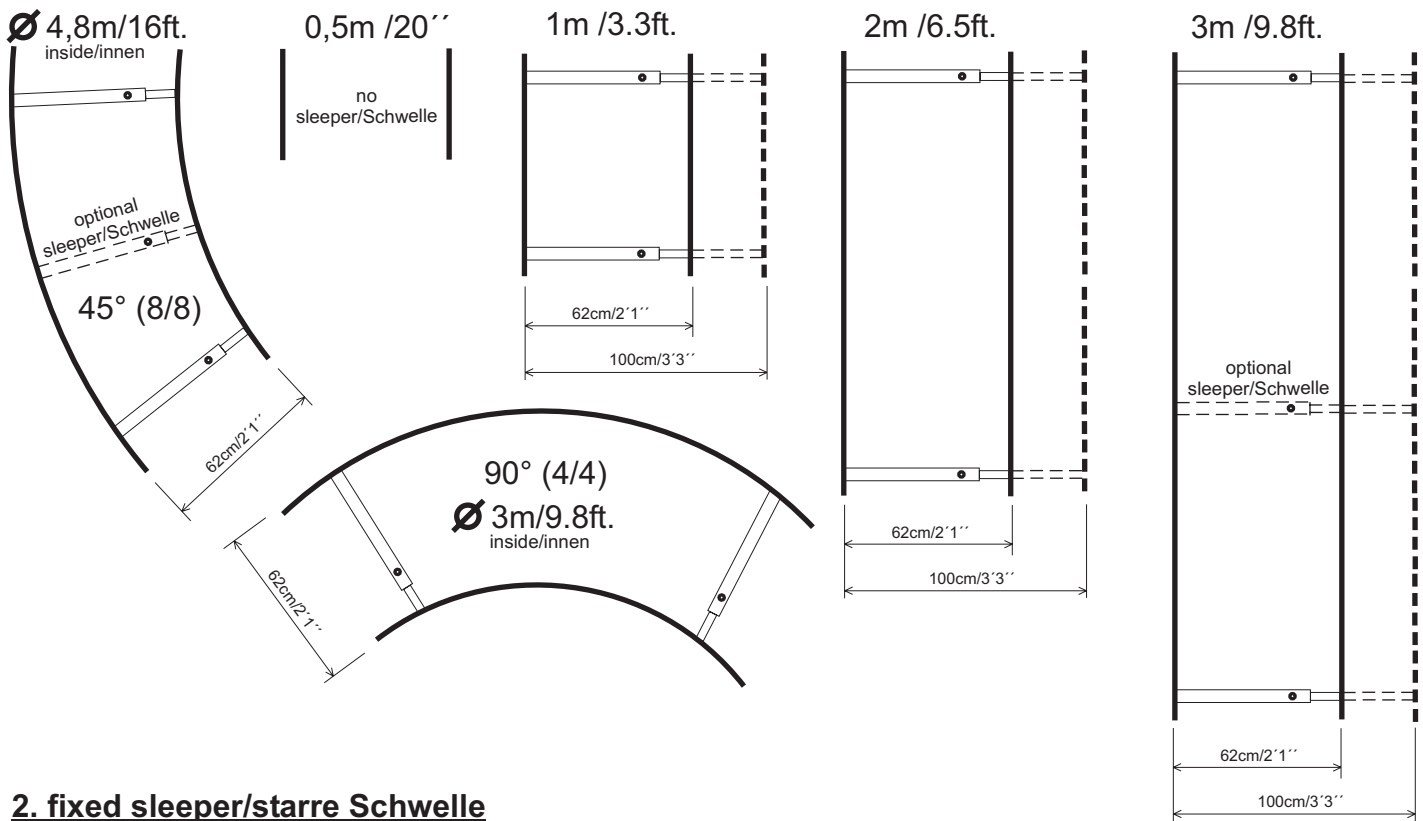

# Precision Vario Track MK II

The Precision Vario Track MK II are available with vario (telescopic) sleepers or with fixed sleepers. Both Sleepers can be mounted rigid or foldable. They can be used in following gauges: 36cm(1'2"), 62cm(2'1"), 100cm(3'3")

Die Precision Vario Track MK II sind mit Vario (teleskopierbar) Schwellen oder mit starren Schwellen erhältlich. Sie können für folgende Spurweiten verwendet werden: 36cm, 62cm, 100cm Beide Schwellen können starr oder klappbar montiert werden.

## 1. Vario sleeper/Schwelle (telescopic)

## 2. fixed sleeper/starre Schwelle